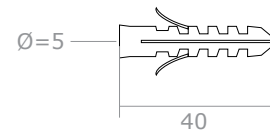

### Seilspannsegel für Wintergärten mit Bedienung "Seilzugsystem"

Modellzeichnung im **Maßstab 1:1**  
- seitliche Ansicht -

Halterung für Innenbereich  
unterhalb der Rahmen mit Deckenwinkel

Dübel und Schraube je 3x pro  
Deckenwinkel

### Seilspannsegel für Wintergärten mit Bedienung "Seilzugsystem"

Modellzeichnung im **Maßstab 1:1**  
- frontale Ansicht -

Halterung für Innenbereich  
innerhalb der Rahmen mit Wandwinkel

Dübel und Schraube je 2x pro  
Wandwinkel

Einzelansicht der Teile  
(nicht maßstabsgetreu)

Halterung

Wandwinkel

Umlaufrolle

Kurze Schraube  
mit Mutter je 2x pro  
Wandwinkel

Pro Umlaufrolle

1 lange  
Schraube

oder 1 kurze  
Schraube

Bemaßung in **mm** (Maßstab 1:2)

Ansicht zur Anbringung  
- Nicht maßstabsgetreu -

Platzierung der  
großen Schrauben  
mit Dübeln