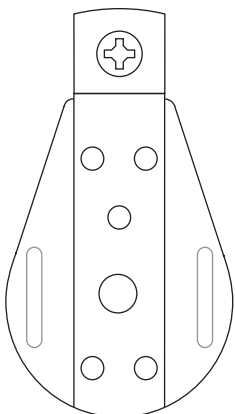

Kurze Schraube mit Mutter  
je 2x pro Deckenwinkel

Pro Umlaufrolle

1 lange  
Schraube

oder 1 kurze  
Schraube

Einzelansicht der Teile  
(nicht maßstabsgetreu)

Halterung

Deckenwinkel

Umlaufrolle

Bemaßung in **mm** (Maßstab 1:2)

Ansicht zur Anbringung  
- Nicht maßstabsgetreu -

Platzierung der  
großen Schrauben  
mit Dübeln

### Seilspannsegel für Wintergärten mit Bedienung "Seilzugsystem"

Modellzeichnung im **Maßstab 1:1**  
- frontale Ansicht -

Halterung für Innenbereich  
unterhalb der Rahmen mit Deckenwinkel

Dübel und Schraube je 3x pro  
Deckenwinkel