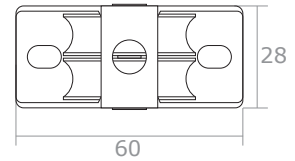

Bemaßung in **mm** (Maßstab 1:2)

Ansicht zur Anbringung  
- Nicht maßstabsgetreu -

Platzierung der  
großen Schrauben  
mit Dübeln

### Seilspannsegel für Wintergärten mit Bedienung "Seilzugsystem"

Modellzeichnung im **Maßstab 1:1**  
- frontale Ansicht -

Halterung für Innenbereich  
innerhalb der Rahmen mit Wandwinkel

Dübel und Schraube je 2x pro  
Wandwinkel

Einzelansicht der Teile  
(nicht maßstabsgetreu)

Halterung

Wandwinkel

Umlaufrolle

Kurze Schraube  
mit Mutter je 2x pro  
Wandwinkel

Pro Umlaufrolle

1 lange  
Schraube

oder 1 kurze  
Schraube