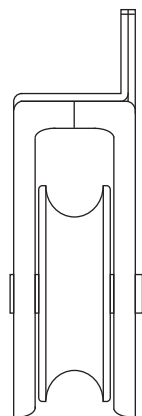

### Seilspannsegel für Wintergärten mit Bedienung "Seilzugsystem"

Modellzeichnung im **Maßstab 1:1**  
- seitliche Ansicht -

Halterung für Innenbereich  
unterhalb der Rahmen mit Deckenwinkel

Dübel und Schraube je 3x pro  
Deckenwinkel

Kurze Schraube  
mit Mutter je 2x pro  
Deckenwinkel

Pro Umlaufrolle

1 lange Schraube

oder 1 kurze Schraube

Einzelansicht der Teile  
(nicht maßstabsgetreu)

Halterung

Deckenwinkel

Umlaufrolle

Bemaßung in **mm** (Maßstab 1:2)

Ansicht zur Anbringung  
- Nicht maßstabsgetreu -

Platzierung der  
großen Schrauben  
mit Dübeln