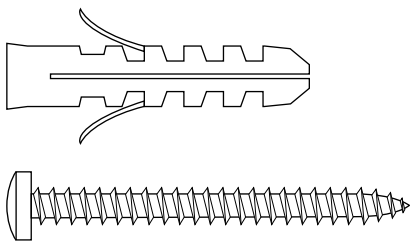

PLANUNGSHILFE / MONTAGEHILFE

Seilspannsegel für Wintergärten mit Bedienung "Seilzugsystem"

Modellzeichnung im **Maßstab 1:1**
- Draufsicht -

Halterung für Innenbereich
innerhalb der Rahmen mit Wandwinkel

Dübel und Schraube je 2x pro
Wandwinkel