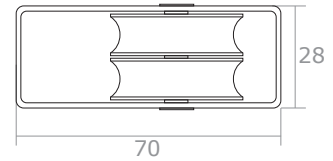

### Seilspannsegel für Wintergärten mit Bedienung "Seilzugsystem"

Modellzeichnung im **Maßstab 1:1**  
- seitliche Ansicht -

Halterung für Innenbereich  
unterhalb der Rahmen mit Deckenwinkel

Dübel und Schraube je 3x pro  
Deckenwinkel

Kurze Schraube  
mit Mutter je 2x pro  
Deckenwinkel

Pro Umlaufrolle

1 lange Schraube

oder 1 kurze Schraube

Einzelansicht der Teile  
(nicht maßstabsgetreu)

Halterung

Deckenwinkel

Umlaufrolle

Bemaßung in **mm** (Maßstab 1:2)

Ansicht zur Anbringung  
- Nicht maßstabsgetreu -

Platzierung der  
großen Schrauben  
mit Dübeln