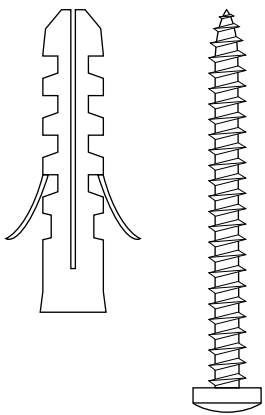

### Seilspannsegel für Wintergärten mit Bedienung "Seilzugsystem"

Modellzeichnung im **Maßstab 1:1**  
- seitliche Ansicht -

Halterung für Innenbereich  
unterhalb der Rahmen mit Deckenwinkel

Dübel und Schraube je 3x pro  
Deckenwinkel

Kurze Schraube  
mit Mutter je 2x pro  
Deckenwinkel

Pro Umlaufrolle

1 lange Schraube

oder 1 kurze Schraube

Einzelansicht der Teile  
(nicht maßstabsgetreu)

Halterung

Deckenwinkel

Umlaufrolle

Bemaßung in **mm** (Maßstab 1:2)

Ansicht zur Anbringung  
- Nicht maßstabsgetreu -

Platzierung der  
großen Schrauben  
mit Dübeln

### Seilspannsegel für Wintergärten mit Bedienung "Seilzugsystem"

Modellzeichnung im **Maßstab 1:1**  
- frontale Ansicht -

Halterung für Innenbereich  
unterhalb der Rahmen mit Deckenwinkel

Dübel und Schraube je 3x pro  
Deckenwinkel