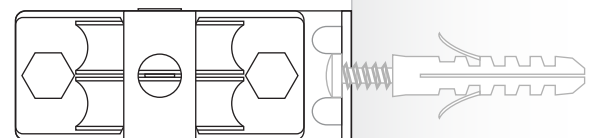

### Seilspannsegel für Wintergärten mit Bedienung "Seilzugsystem"

Modellzeichnung im **Maßstab 1:1**  
- seitliche Ansicht -

Halterung für Innenbereich  
unterhalb der Rahmen mit Deckenwinkel

Dübel und Schraube je 3x pro  
Deckenwinkel

### Seilspannsegel für Wintergärten mit Bedienung "Seilzugsystem"

Modellzeichnung im **Maßstab 1:1**  
- frontale Ansicht -

Halterung für Innenbereich  
innerhalb der Rahmen mit Wandwinkel

Dübel und Schraube je 2x pro  
Wandwinkel

Einzelansicht der Teile  
(nicht maßstabsgetreu)

Halterung

Wandwinkel

Umlaufrolle

Kurze Schraube  
mit Mutter je 2x pro  
Wandwinkel

Pro Umlaufrolle

1 lange  
Schraube

oder 1 kurze  
Schraube

Bemaßung in **mm** (Maßstab 1:2)

Ansicht zur Anbringung  
- Nicht maßstabsgetreu -

Platzierung der  
großen Schrauben  
mit Dübeln