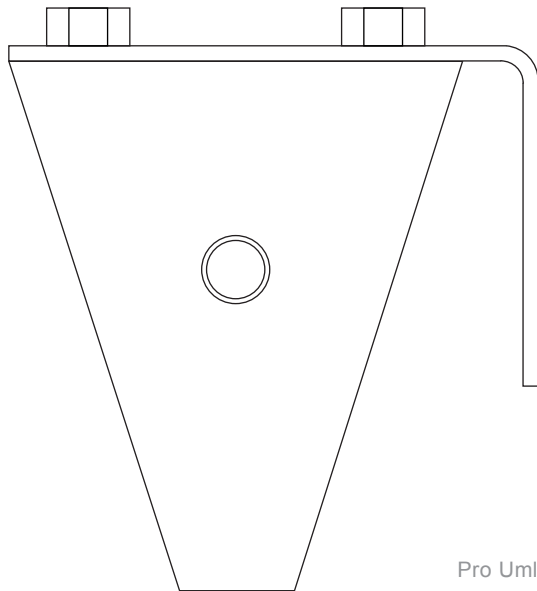

### Seilspannsegel für Wintergärten mit Bedienung "Seilzugsystem"

Modellzeichnung im **Maßstab 1:1**  
- seitliche Ansicht -

Halterung für Innenbereich  
unterhalb der Rahmen mit Deckenwinkel

Dübel und Schraube je 3x pro  
Deckenwinkel

Bemaßung in **mm** (Maßstab 1:2)

Ansicht zur Anbringung  
- Nicht maßstabsgetreu -

Platzierung der  
großen Schrauben  
mit Dübeln

## PLANUNGSHILFE / MONTAGEHILFE

### Seilspannsegel für Wintergärten mit Bedienung "Seilzugsystem"

Modellzeichnung im **Maßstab 1:1**  
- Draufsicht -

Halterung für Innenbereich  
innerhalb der Rahmen mit Wandwinkel

Dübel und Schraube je 2x pro  
Wandwinkel