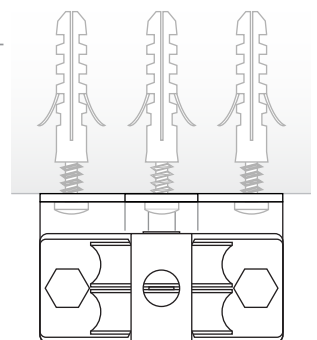

Bemaßung in **mm** (Maßstab 1:2)

Ansicht zur Anbringung  
- Nicht maßstabsgetreu -

Platzierung der  
großen Schrauben  
mit Dübeln

### Seilspannsegel für Wintergärten mit Bedienung "Seilzugsystem"

Modellzeichnung im **Maßstab 1:1**  
- frontale Ansicht -

Halterung für Innenbereich  
unterhalb der Rahmen mit Deckenwinkel

Dübel und Schraube je 3x pro  
Deckenwinkel

Kurze Schraube mit Mutter  
je 2x pro Deckenwinkel

Pro Umlaufrolle

1 lange  
Schraube

oder 1 kurze  
Schraube

Einzelansicht der Teile  
(nicht maßstabsgetreu)

Halterung

Deckenwinkel

Umlaufrolle