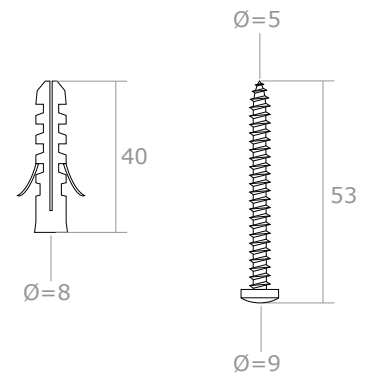

Bemaßung in **mm** (Maßstab 1:2)

Ansicht zur Anbringung  
- Nicht maßstabsgetreu -

Platzierung der  
großen Schrauben  
mit Dübeln

### Seilspannsegel für Wintergärten mit Bedienung "Seilzugsystem"

Modellzeichnung im **Maßstab 1:1**  
- frontale Ansicht -

Halterung für Innenbereich  
unterhalb der Rahmen mit Deckenwinkel

Dübel und Schraube je 3x pro  
Deckenwinkel

Kurze Schraube mit Mutter  
je 2x pro Deckenwinkel

Pro Umlaufrolle

1 lange  
Schraube

oder 1 kurze  
Schraube

Einzelansicht der Teile  
(nicht maßstabsgetreu)

Halterung

Deckenwinkel

Umlaufrolle