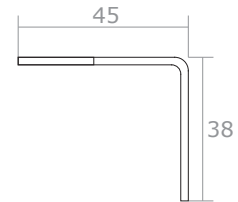

### Seilspannsegel für Wintergärten mit Bedienung "Seilzugsystem"

Modellzeichnung im **Maßstab 1:1**  
- seitliche Ansicht -

Halterung für Innenbereich  
unterhalb der Rahmen mit Deckenwinkel

Dübel und Schraube je 3x pro  
Deckenwinkel

Kurze Schraube  
mit Mutter je 2x pro  
Deckenwinkel

Pro Umlaufrolle

1 lange Schraube

oder 1 kurze Schraube

Einzelansicht der Teile  
(nicht maßstabsgetreu)

Halterung

Deckenwinkel

Umlaufrolle

Bemaßung in **mm** (Maßstab 1:2)

Ansicht zur Anbringung  
- Nicht maßstabsgetreu -

Platzierung der  
großen Schrauben  
mit Dübeln