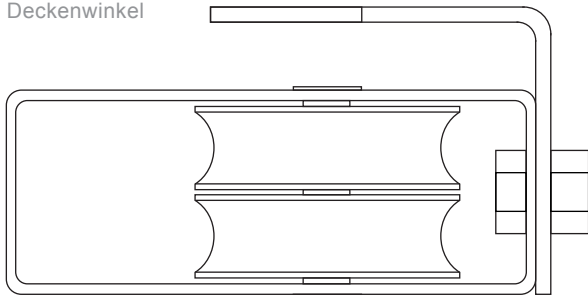

### Seilspannsegel für Wintergärten mit Bedienung "Seilzugsystem"

Modellzeichnung im **Maßstab 1:1**  
- seitliche Ansicht -

Halterung für Innenbereich  
unterhalb der Rahmen mit Deckenwinkel

Dübel und Schraube je 3x pro  
Deckenwinkel

Kurze Schraube  
mit Mutter je 2x pro  
Deckenwinkel

Pro Umlaufrolle

1 lange Schraube

oder 1 kurze Schraube

Einzelansicht der Teile  
(nicht maßstabsgetreu)

Halterung

Deckenwinkel

Umlaufrolle

Bemaßung in **mm** (Maßstab 1:2)

Ansicht zur Anbringung  
- Nicht maßstabsgetreu -

Platzierung der  
großen Schrauben  
mit Dübeln