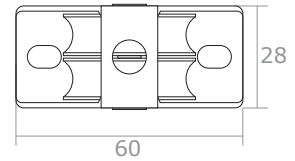

Bemaßung in **mm** (Maßstab 1:2)

Ansicht zur Anbringung  
- Nicht maßstabsgetreu -

Platzierung der  
großen Schrauben  
mit Dübeln

### Seilspannsegel für Wintergärten mit Bedienung "Seilzugsystem"

Modellzeichnung im **Maßstab 1:1**  
- frontale Ansicht -

Halterung für Innenbereich  
unterhalb der Rahmen mit Deckenwinkel

Dübel und Schraube je 3x pro  
Deckenwinkel

Kurze Schraube mit Mutter  
je 2x pro Deckenwinkel

Pro Umlaufrolle

1 lange  
Schraube

oder 1 kurze  
Schraube

Einzelansicht der Teile  
(nicht maßstabsgetreu)

Halterung

Deckenwinkel

Umlaufrolle