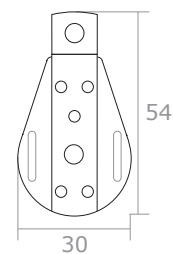

Bemaßung in **mm** (Maßstab 1:2)

Ansicht zur Anbringung  
- Nicht maßstabsgetreu -

Platzierung der  
großen Schrauben  
mit Dübeln

### Seilspannsegel für Wintergärten mit Bedienung "Seilzugsystem"

Modellzeichnung im **Maßstab 1:1**  
- frontale Ansicht -

Halterung für Innenbereich  
innerhalb der Rahmen mit Wandwinkel

Dübel und Schraube je 2x pro  
Wandwinkel

Einzelansicht der Teile  
(nicht maßstabsgetreu)

Halterung

Wandwinkel

Umlaufrolle

Kurze Schraube  
mit Mutter je 2x pro  
Wandwinkel

Pro Umlaufrolle

1 lange  
Schraube

oder 1 kurze  
Schraube