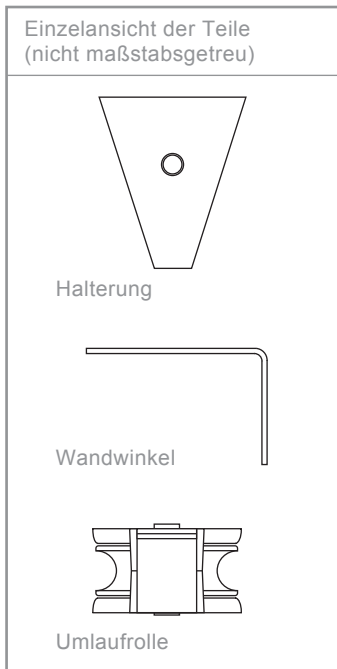

Einzelansicht der Teile  
(nicht maßstabsgetreu)

Halterung

Wandwinkel

Umlaufrolle

Kurze Schraube  
mit Mutter je 2x pro  
Wandwinkel

Pro Umlaufrolle

1 lange  
Schraube

oder 1 kurze  
Schraube

Bemaßung in **mm** (Maßstab 1:2)

Ansicht zur Anbringung  
- Nicht maßstabsgetreu -

Platzierung der  
großen Schrauben  
mit Dübeln

## PLANUNGSHILFE / MONTAGEHILFE

### Seilspannsegel für Wintergärten mit Bedienung "Seilzugsystem"

Modellzeichnung im **Maßstab 1:1**  
- Draufsicht -

Halterung für Innenbereich  
innerhalb der Rahmen mit Wandwinkel

Dübel und Schraube je 2x pro  
Wandwinkel