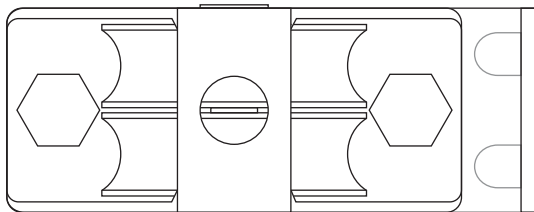

### Seilspannsegel für Wintergärten mit Bedienung "Seilzugsystem"

Modellzeichnung im **Maßstab 1:1**  
- seitliche Ansicht -

Halterung für Innenbereich  
unterhalb der Rahmen mit Deckenwinkel

Dübel und Schraube je 3x pro  
Deckenwinkel

### Seilspannsegel für Wintergärten mit Bedienung "Seilzugsystem"

Modellzeichnung im **Maßstab 1:1**  
- frontale Ansicht -

Halterung für Innenbereich  
innerhalb der Rahmen mit Wandwinkel

Dübel und Schraube je 2x pro  
Wandwinkel

Einzelansicht der Teile  
(nicht maßstabsgetreu)

Halterung

Wandwinkel

Umlaufrolle

Kurze Schraube  
mit Mutter je 2x pro  
Wandwinkel

Pro Umlaufrolle

1 lange  
Schraube

oder 1 kurze  
Schraube

Bemaßung in **mm** (Maßstab 1:2)

Ansicht zur Anbringung  
- Nicht maßstabsgetreu -

Platzierung der  
großen Schrauben  
mit Dübeln