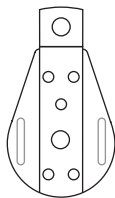

### Seilspannsegel für Wintergärten mit Bedienung "Seilzugsystem"

Modellzeichnung im **Maßstab 1:1**  
- seitliche Ansicht -

Halterung für Innenbereich  
unterhalb der Rahmen mit Deckenwinkel

Dübel und Schraube je 3x pro  
Deckenwinkel

### Seilspannsegel für Wintergärten mit Bedienung "Seilzugsystem"

Modellzeichnung im **Maßstab 1:1**  
- frontale Ansicht -

Halterung für Innenbereich  
unterhalb der Rahmen mit Deckenwinkel

Dübel und Schraube je 3x pro  
Deckenwinkel

Kurze Schraube mit Mutter  
je 2x pro Deckenwinkel

Pro Umlaufrolle

1 lange  
Schraube

oder 1 kurze  
Schraube

Einzelansicht der Teile  
(nicht maßstabsgetreu)

Halterung

Deckenwinkel

Umlaufrolle

Bemaßung in **mm** (Maßstab 1:2)

Ansicht zur Anbringung  
- Nicht maßstabsgetreu -

Platzierung der großen  
Schrauben mit Dübeln