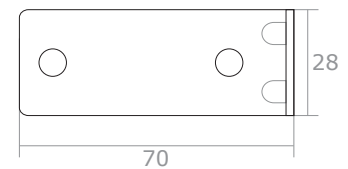

Bemaßung in **mm** (Maßstab 1:2)

Ansicht zur Anbringung  
- Nicht maßstabsgetreu -

Platzierung der  
großen Schrauben  
mit Dübeln

### Seilspannsegel für Wintergärten mit Bedienung "Seilzugsystem"

Modellzeichnung im **Maßstab 1:1**  
- frontale Ansicht -

Halterung für Innenbereich  
innerhalb der Rahmen mit Wandwinkel

Dübel und Schraube je 2x pro  
Wandwinkel

Einzelansicht der Teile  
(nicht maßstabsgetreu)

Halterung

Wandwinkel

Umlaufrolle

Kurze Schraube  
mit Mutter je 2x pro  
Wandwinkel

Pro Umlaufrolle

1 lange  
Schraube

oder 1 kurze  
Schraube