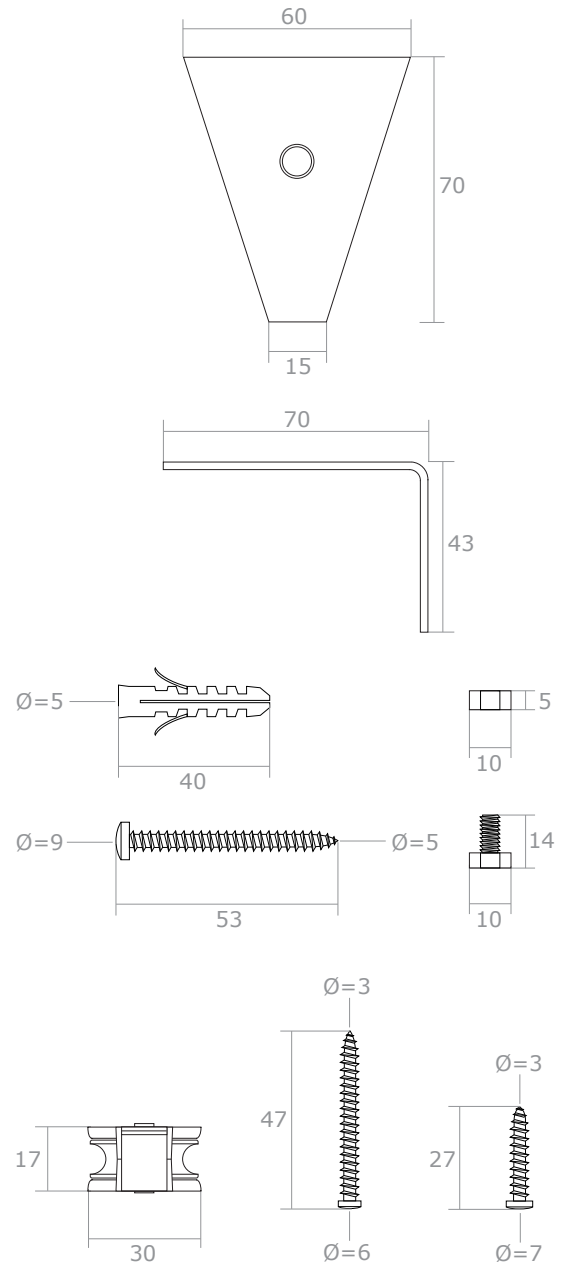

Bemaßung in **mm** (Maßstab 1:2)

Ansicht zur Anbringung  
- Nicht maßstabsgetreu -

Platzierung der  
großen Schrauben  
mit Dübeln

Pro Umlaufrolle

1 lange  
Schraube

oder 1 kurze  
Schraube

Bemaßung in **mm** (Maßstab 1:2)

Ansicht zur Anbringung  
- Nicht maßstabsgetreu -

## PLANUNGSHILFE / MONTAGEHILFE

Seilspannsegel für Wintergärten mit Bedienung "Seilzugsystem"

Modellzeichnung im **Maßstab 1:1**  
- Draufsicht und seitliche Ansicht -

Laufhaken

Bemaßung in **mm** (Maßstab 1:2)