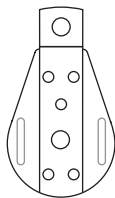

### Seilspannsegel für Wintergärten mit Bedienung "Seilzugsystem"

Modellzeichnung im **Maßstab 1:1**  
- seitliche Ansicht -

Halterung für Innenbereich  
unterhalb der Rahmen mit Deckenwinkel

Dübel und Schraube je 3x pro  
Deckenwinkel

### Seilspannsegel für Wintergärten mit Bedienung "Seilzugsystem"

Modellzeichnung im **Maßstab 1:1**  
- frontale Ansicht -

Halterung für Innenbereich  
unterhalb der Rahmen mit Deckenwinkel

Dübel und Schraube je 3x pro  
Deckenwinkel

### Seilspannsegel für Wintergärten mit Bedienung "Seilzugsystem"

Modellzeichnung im **Maßstab 1:1**  
- frontale Ansicht -

Halterung für Innenbereich  
innerhalb der Rahmen mit Wandwinkel

Dübel und Schraube je 2x pro  
Wandwinkel

Einzelansicht der Teile  
(nicht maßstabsgetreu)

Halterung

Wandwinkel

Umlaufrolle

Kurze Schraube  
mit Mutter je 2x pro  
Wandwinkel

Pro Umlaufrolle

1 lange  
Schraube

oder 1 kurze  
Schraube