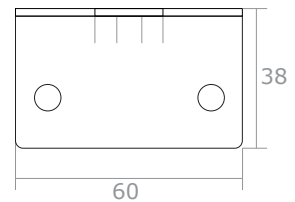

Bemaßung in **mm** (Maßstab 1:2)

Ansicht zur Anbringung  
- Nicht maßstabsgetreu -

Platzierung der  
großen Schrauben  
mit Dübeln

### Seilspannsegel für Wintergärten mit Bedienung "Seilzugsystem"

Modellzeichnung im **Maßstab 1:1**  
- frontale Ansicht -

Halterung für Innenbereich  
unterhalb der Rahmen mit Deckenwinkel

Dübel und Schraube je 3x pro  
Deckenwinkel

Kurze Schraube mit Mutter  
je 2x pro Deckenwinkel

Pro Umlaufrolle

1 lange  
Schraube

oder 1 kurze  
Schraube

Einzelansicht der Teile  
(nicht maßstabsgetreu)

Halterung

Deckenwinkel

Umlaufrolle