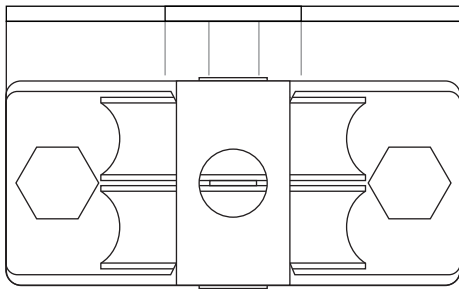

Bemaßung in **mm** (Maßstab 1:2)

Ansicht zur Anbringung  
- Nicht maßstabsgetreu -

Platzierung der  
großen Schrauben  
mit Dübeln

### Seilspannsegel für Wintergärten mit Bedienung "Seilzugsystem"

Modellzeichnung im **Maßstab 1:1**  
- frontale Ansicht -

Halterung für Innenbereich  
unterhalb der Rahmen mit Deckenwinkel

Dübel und Schraube je 3x pro  
Deckenwinkel