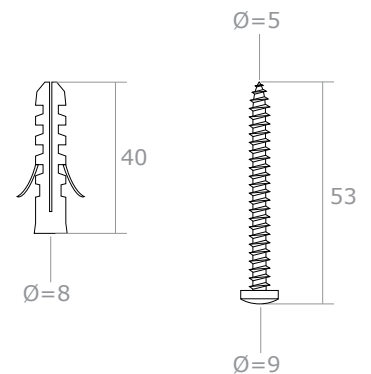

### Seilspannsegel für Wintergärten mit Bedienung "Seilzugsystem"

Modellzeichnung im **Maßstab 1:1**  
- seitliche Ansicht -

Halterung für Innenbereich  
unterhalb der Rahmen mit Deckenwinkel

Dübel und Schraube je 3x pro  
Deckenwinkel

Kurze Schraube  
mit Mutter je 2x pro  
Deckenwinkel

Pro Umlaufrolle

1 lange Schraube

oder 1 kurze Schraube

Einzelansicht der Teile  
(nicht maßstabsgetreu)

Halterung

Deckenwinkel

Umlaufrolle

Bemaßung in **mm** (Maßstab 1:2)

Ansicht zur Anbringung  
- Nicht maßstabsgetreu -

Platzierung der  
großen Schrauben  
mit Dübeln