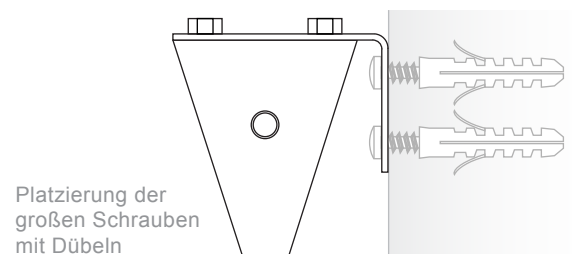

### Seilspannsegel für Wintergärten mit Bedienung "Seilzugsystem"

Modellzeichnung im **Maßstab 1:1**  
- seitliche Ansicht -

Halterung für Innenbereich  
unterhalb der Rahmen mit Deckenwinkel

Dübel und Schraube je 3x pro  
Deckenwinkel

### Seilspannsegel für Wintergärten mit Bedienung "Seilzugsystem"

Modellzeichnung im **Maßstab 1:1**  
- Draufsicht -

Halterung für Innenbereich  
innerhalb der Rahmen mit Wandwinkel

Dübel und Schraube je 2x pro  
Wandwinkel

Pro Umlaufrolle

1 lange  
Schraube

oder 1 kurze  
Schraube

Bemaßung in **mm** (Maßstab 1:2)

Ansicht zur Anbringung  
- Nicht maßstabsgetreu -

## PLANUNGSHILFE / MONTAGEHILFE

Seilspannsegel für Wintergärten mit Bedienung "Seilzugsystem"

Modellzeichnung im **Maßstab 1:1**  
- Draufsicht und seitliche Ansicht -

Laufhaken

Bemaßung in **mm** (Maßstab 1:2)