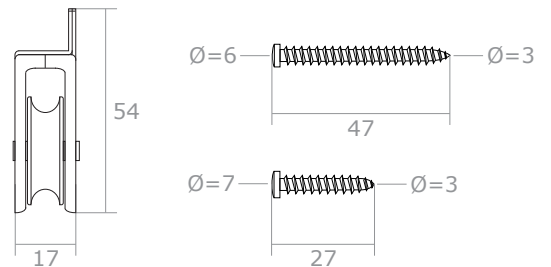

### Seilspannsegel für Wintergärten mit Bedienung "Seilzugsystem"

Modellzeichnung im **Maßstab 1:1**  
- seitliche Ansicht -

Halterung für Innenbereich  
unterhalb der Rahmen mit Deckenwinkel

Dübel und Schraube je 3x pro  
Deckenwinkel

Kurze Schraube  
mit Mutter je 2x pro  
Deckenwinkel

Pro Umlaufrolle

1 lange Schraube

oder 1 kurze Schraube

Einzelansicht der Teile  
(nicht maßstabsgetreu)

Halterung

Deckenwinkel

Umlaufrolle

Bemaßung in **mm** (Maßstab 1:2)

Ansicht zur Anbringung  
- Nicht maßstabsgetreu -

Platzierung der  
großen Schrauben  
mit Dübeln