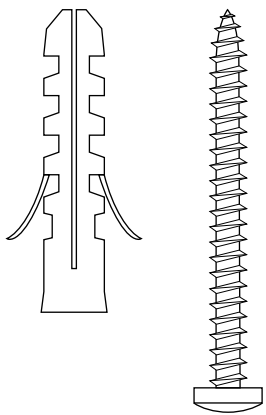

## PLANUNGSHILFE / MONTAGEHILFE

### Seilspannsegel für Wintergärten mit Bedienung "Seilzugsystem"

Modellzeichnung im **Maßstab 1:1**  
- seitliche Ansicht -

Halterung für Innenbereich  
unterhalb der Rahmen mit Deckenwinkel

Dübel und Schraube je 3x pro  
Deckenwinkel

Kurze Schraube  
mit Mutter je 2x pro  
Deckenwinkel

Pro Umlaufrolle

1 lange Schraube

oder 1 kurze Schraube

Einzelansicht der Teile  
(nicht maßstabsgetreu)

Halterung

Deckenwinkel

Umlaufrolle

Bemaßung in **mm** (Maßstab 1:2)

Ansicht zur Anbringung  
- Nicht maßstabsgetreu -

Platzierung der  
großen Schrauben  
mit Dübeln