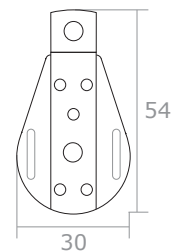

Bemaßung in **mm** (Maßstab 1:2)

Ansicht zur Anbringung  
- Nicht maßstabsgetreu -

Platzierung der  
großen Schrauben  
mit Dübeln

### Seilspannsegel für Wintergärten mit Bedienung "Seilzugsystem"

Modellzeichnung im **Maßstab 1:1**  
- frontale Ansicht -

Halterung für Innenbereich  
unterhalb der Rahmen mit Deckenwinkel

Dübel und Schraube je 3x pro  
Deckenwinkel

Kurze Schraube mit Mutter  
je 2x pro Deckenwinkel

Pro Umlaufrolle

1 lange  
Schraube

oder 1 kurze  
Schraube

Einzelansicht der Teile  
(nicht maßstabsgetreu)

Halterung

Deckenwinkel

Umlaufrolle