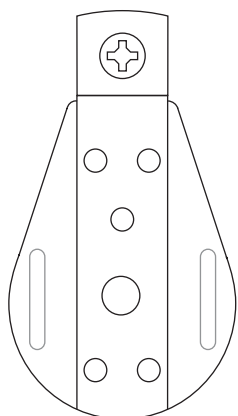

### Seilspannsegel für Wintergärten mit Bedienung "Seilzugsystem"

Modellzeichnung im **Maßstab 1:1**  
- seitliche Ansicht -

Halterung für Innenbereich  
unterhalb der Rahmen mit Deckenwinkel

Dübel und Schraube je 3x pro  
Deckenwinkel

### Seilspannsegel für Wintergärten mit Bedienung "Seilzugsystem"

Modellzeichnung im **Maßstab 1:1**  
- frontale Ansicht -

Halterung für Innenbereich  
innerhalb der Rahmen mit Wandwinkel

Dübel und Schraube je 2x pro  
Wandwinkel

Einzelansicht der Teile  
(nicht maßstabsgetreu)

Halterung

Wandwinkel

Umlaufrolle

Kurze Schraube  
mit Mutter je 2x pro  
Wandwinkel

Pro Umlaufrolle

1 lange  
Schraube

oder 1 kurze  
Schraube

Bemaßung in **mm** (Maßstab 1:2)

Ansicht zur Anbringung  
- Nicht maßstabsgetreu -

Platzierung der  
großen Schrauben  
mit Dübeln