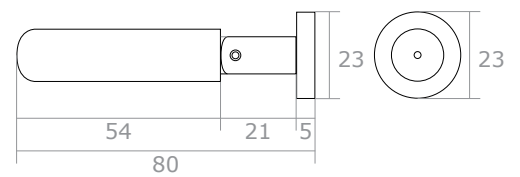

PLANUNGSHILFE / MONTAGEHILFE

Seilspannsegel für Wintergärten

Modellzeichnung im **Maßstab 1:1**

Halterung für Innenbereich (gestreckt und angewinkelt)

Bemaßung in **mm** (Maßstab 1:2)

Laufhaken

Feststeller