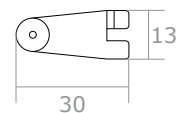

PLANUNGSHILFE / MONTAGEHILFE

Seilspannsegel für Wintergärten

Modellzeichnung im **Maßstab 1:1**

Halterung für Innenbereich (gestreckt und angewinkelt)

Bemaßung in **mm** (Maßstab 1:2)

Laufhaken

Feststeller