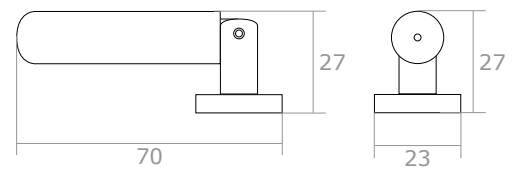

PLANUNGSHILFE / MONTAGEHILFE

Seilspannsegel für Wintergärten

Modellzeichnung im **Maßstab 1:1**

Halterung für Innenbereich (gestreckt und angewinkelt)

Bemaßung in **mm** (Maßstab 1:2)

Laufhaken

Feststeller